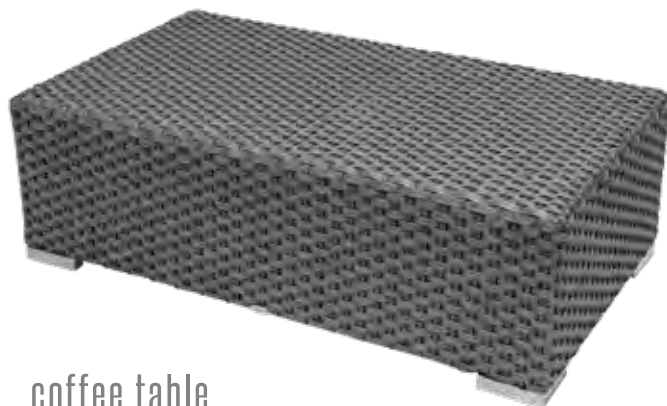

CU66583

A) WICKER BARREL CHAIR
B) CYLINDER COFFEE TABLE

square coffee table

BROWN: 6404-CHOC
GRAY: 6404-GRY

Dimensions (WxDxH): 37"x37"x12"

end table

BROWN: 6520-CHOC
GRAY: 6520-GRY

Dimensions (WxDxH): 20"x20"x18"